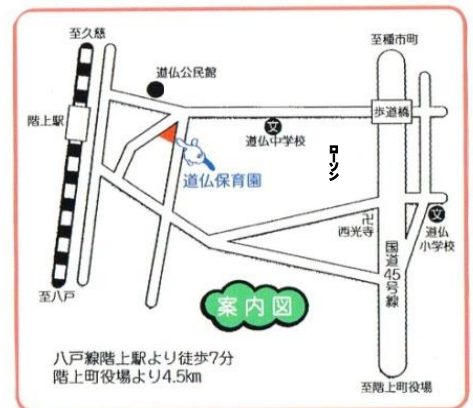

【一時預りご利用案内】

通院・参観日・用足し・リフレッシュなどの際に保育が必要なお子さんをお預かりします。
 予約制です(1日にお預かりできるお子様の人数は3~5人までとなっております)。

[対象となる児童] 生後6カ月から就学前まで
 [利用料金] 年少・年中・年長児 1時間 250円
 3才未満児 1時間 300円
 給食を希望される方は 1回 200円
 お弁当やミルクを持参する場合の給食費は不要です。

★子育て相談も随時行っておりますので、お気軽に声をかけて下さいね。
 また、電話相談にも応じております★

《お問い合わせ・お申込み先》

認可保育園 社会福祉法人 無量会 道仏保育園

〒039-1201 青森県三戸郡階上町大字道仏字向17-3
 TEL 0178-89-2210 FAX 0178-89-2216

すこやかかる〜む

【子育て支援センターご利用案内】

すこやかかる〜むは、就園前のお子様とご家族の方が楽しく遊ぶお部屋です。